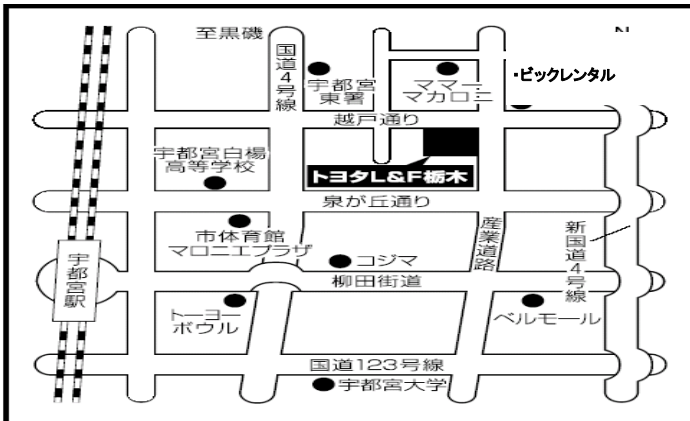

TOYOTA L&F

フォークリフト

お買い得中古車セール

新古車・特選中古車・目玉商品等多数展示しています！ご来場お待ちしております。

お見逃しなく！

3月2日(金)1日限り！

目玉商品は当日会場にて！

新型リーチフォークリフト
試乗会同時開催！

Rinova[®]
REACH TRUCK INNOVATION

誕生

※上記の掲載中古車については1月末時点での商品になります。当日は展示しない場合がありますのでご了承ください。

日時
平成30年3月2日(金)
午前7時45分～午後4時
場所
トヨタL&F栃木(株)本社敷地内
宇都宮市平出工業団地37-2
028-661-5000
担当: